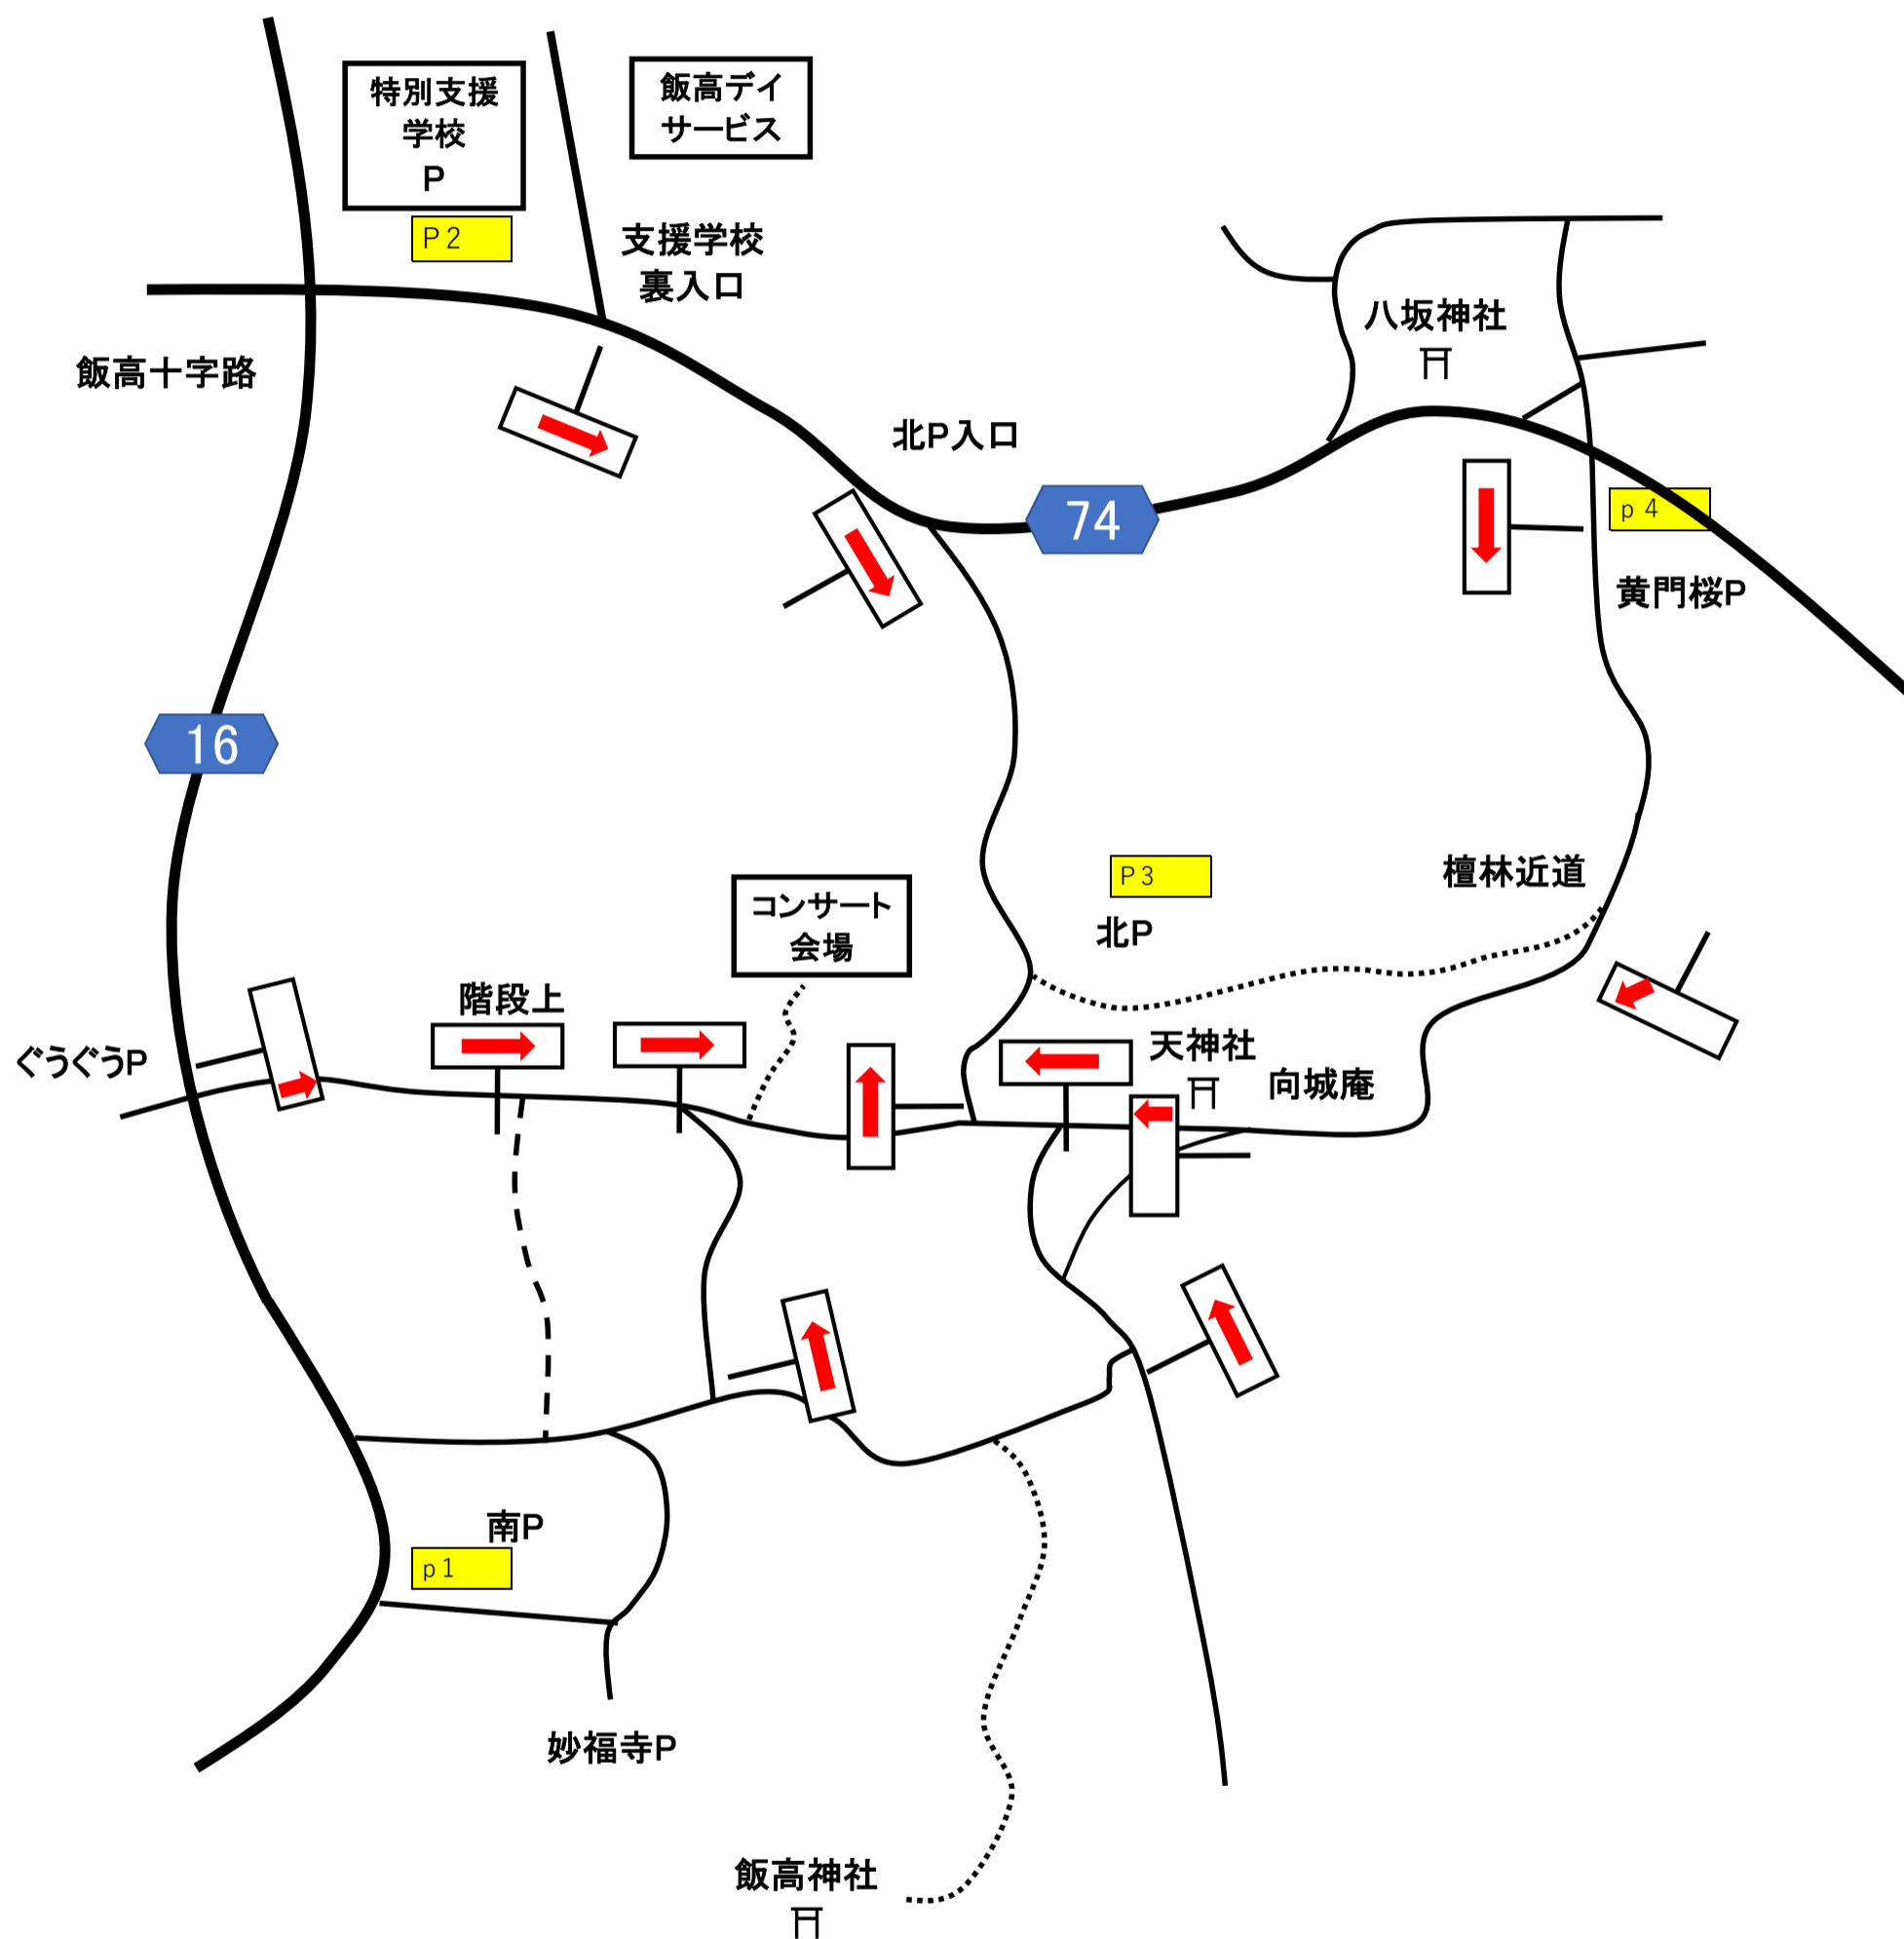

# 駐車場からコンサート会場案内図（徒歩）

- p 1 徒歩約5分
- p 2 臨時駐車場（県立飯高特別支援学校） 徒歩約15分
- p 3 身体障害者・出演者・関係者用 徒歩約2分
- p 4 徒歩約15分